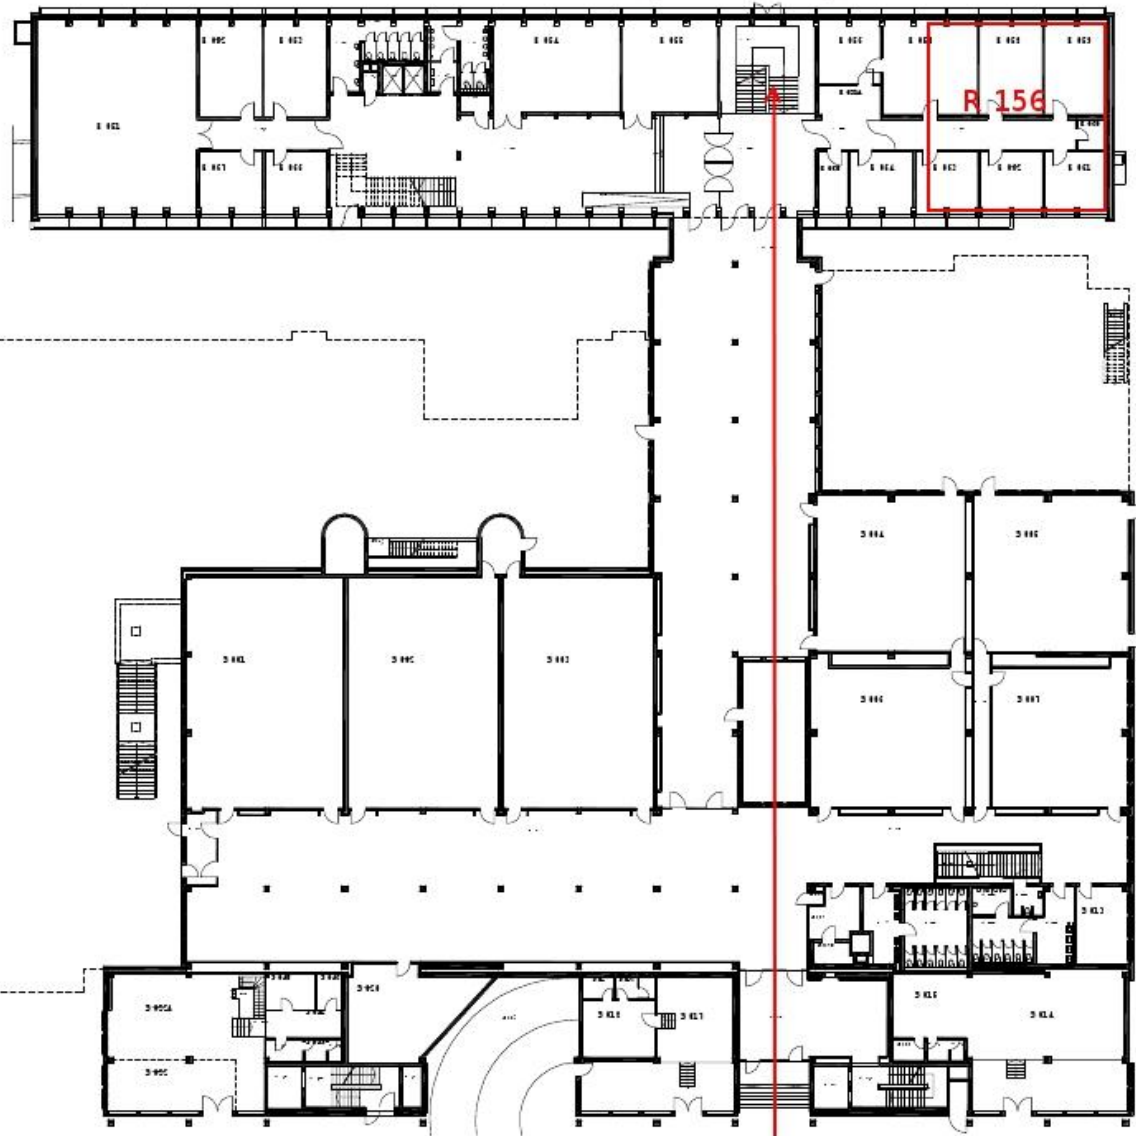

up to the first floor: room 156
(Bibliothek II)

-----Schellingstraße-----

Eingang Schellingstr. 3

LUDWIG-
MAXIMILIANS-
UNIVERSITÄT
MÜNCHEN

Dienstgebäude:
Bauort: 01.1
Geoparce: 7
80799 München

Bauwerk:
Gebäudenummer:
Schellingstr. 3
0203 und 0200

Geschoss:
Erdgeschoss

Planhöhe:
Grundriss

Projektzeit:
16.07.2012

Maßstab:
1:100

Hinweis: Wir weisen darauf hin, dass die herein zur Verfügung gestellten Planunterlagen keinen Anspruch auf maßstabgerechtes Zeichnen und von jedw. Artiger geistiger Eigentümern zu prüfen sind.